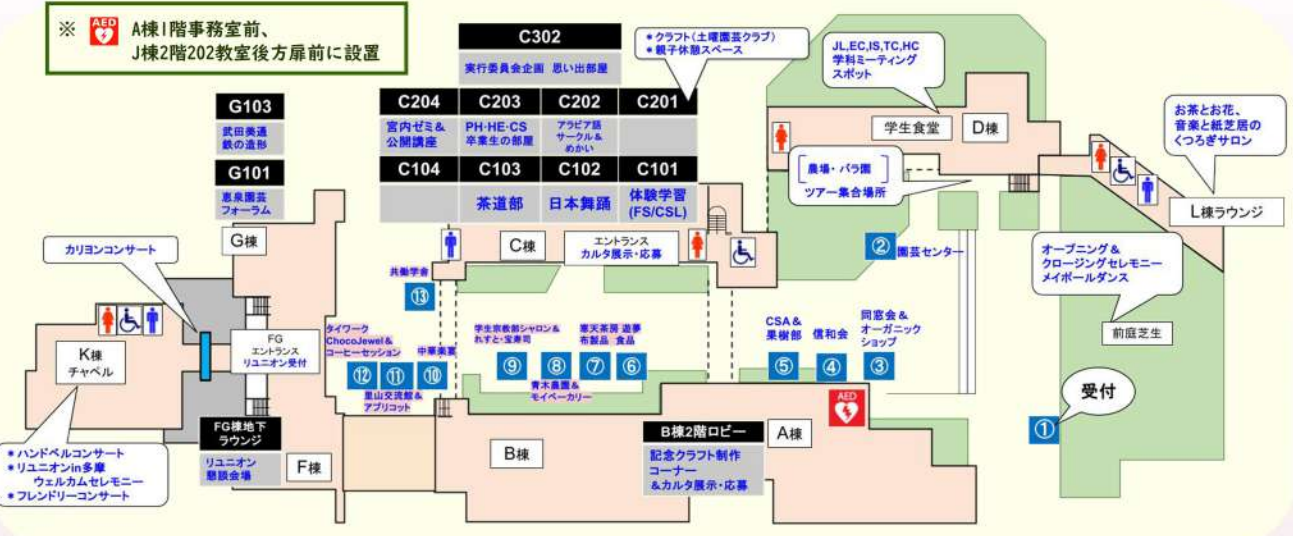

## PH・HE・CS 卒業生の部屋

PH、HE、CS卒業生の皆さん、ハーブティーをご用意してお待ちしています!

@C203

## JL・EC・IS・TC・HC ミーティングスポット

各学科の先生方と卒業生の交流の場にしてください♪

@学生食堂

## D棟1階 軽食堂・ 2階 学生食堂について

営業はいたしていませんが、お食事やご友人がたのおしゃべりなど自由にご利用できるスペースとしています。雨天時には販売がこちらに移動する場合があります。

# CampusMap

※ ASD A棟1階事務室前、J棟2階202教室後方扉前に設置

**【撮影に関するお願い】**

大学では公式カメラマンによる記録撮影を行っております。ご来場の皆さまも、キャンパス風景やイベント、学生の様子など自由にお撮りいただけますが、個人が特定されるような写真(お子様や学生の顔のアップなど)は、SNS等に公開しないでください。

ご協力をよろしくお願いいたします。

**【キャンパス発 バスダイヤ】**