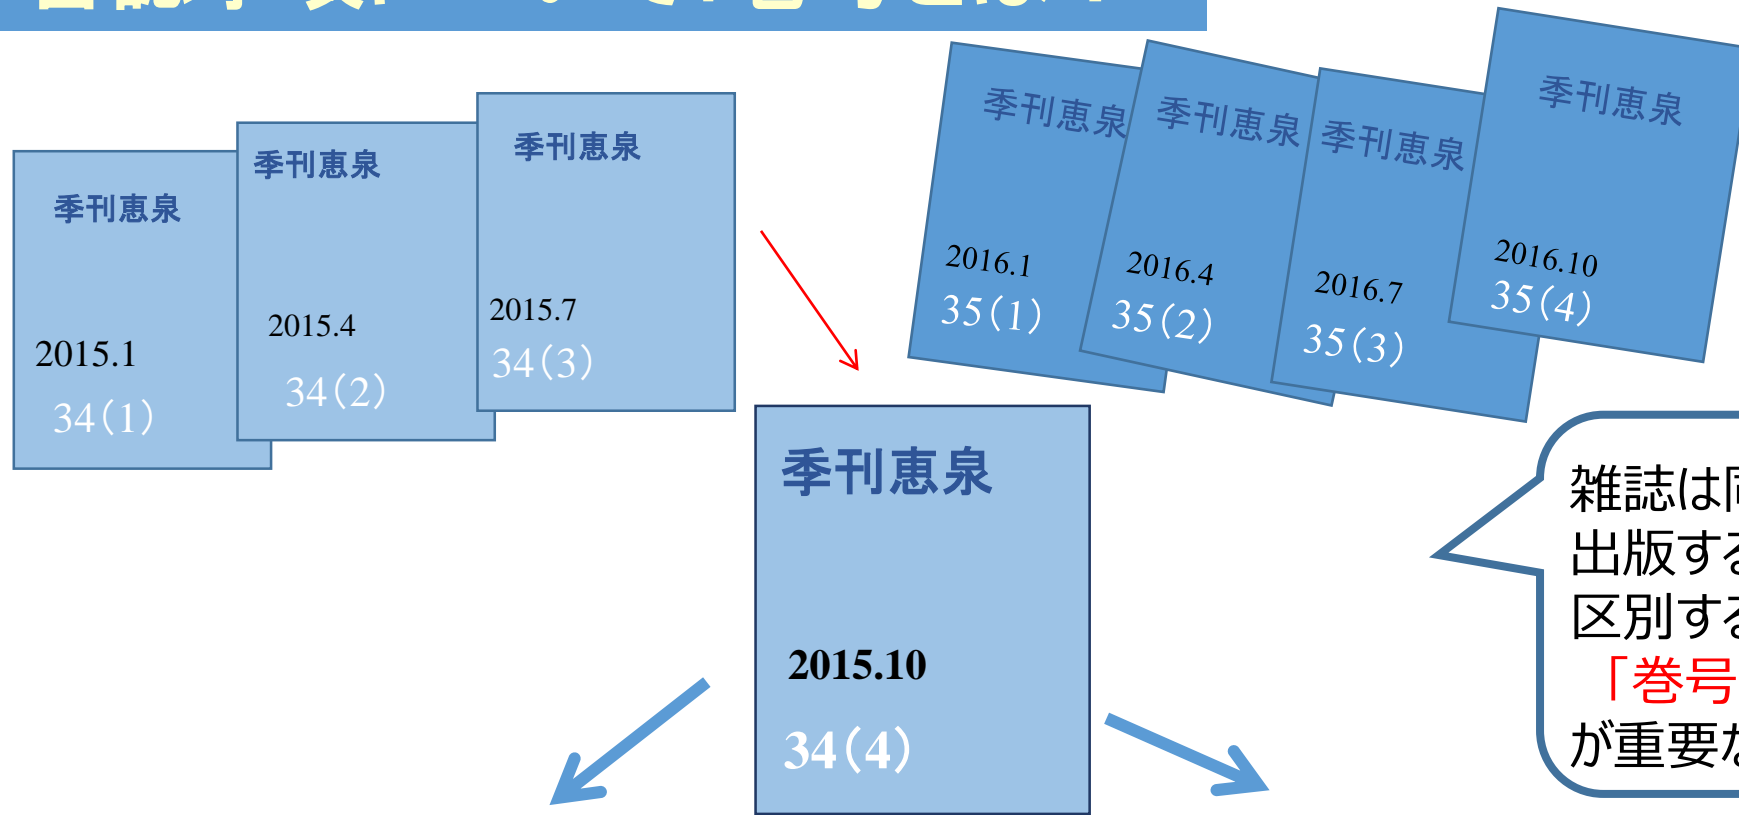

年月日

掲載
ページ

36-41

雑誌記事については
これら6つの情報(書誌事項)が
そろっていることが必須！
この情報が実際の資料を探す
重要なてがかりです。

雑誌の書誌事項について: 巻号とは?

雑誌は同じタイトルで連続的に出版する逐次刊行物なので、
区別するには
「巻号」「発行年月日」
が重要な手がかりです

雑誌名
『季刊恵泉』

2015年10月発行
34(4) = 34巻4号