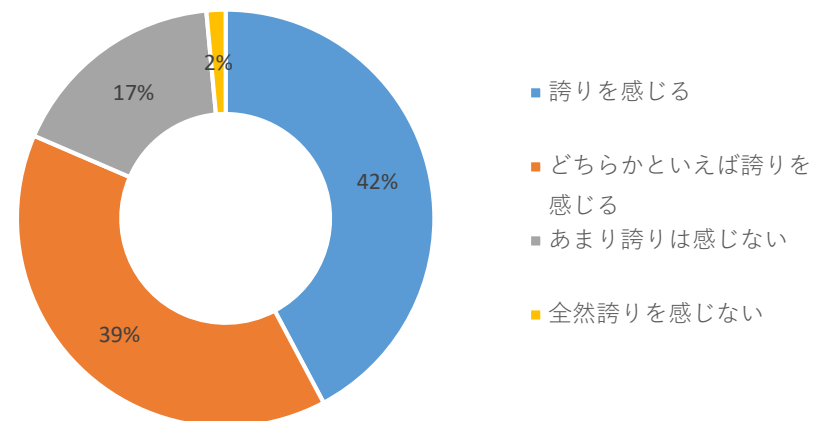

これからの恵泉女学園大学にどのようなことを望みますか。※選択は3つ以内

恵泉女学園大学での大学生活を通して、どのような力が身についたと思いますか①

【基礎的知識・理解・技能（知識と見識）】

【現状を把握し、たくましく解決し続ける力】

【他者と共に歩み、共に生きていける力】

学生支援についてお聞きします。

恵泉女学園大学で学んだことや経験について

これからのあなたの大学生活・人生に役に立つと思いますか。あなたは誇りを感じていますか

全般的に満足していますか

2021年度卒業生アンケート結果（概要）

自由記述欄

本学を卒業するにあたり、良かったと思う点を自由に書いてください。

本学を卒業するにあたり、良くなかったと思う点を自由に書いてください。