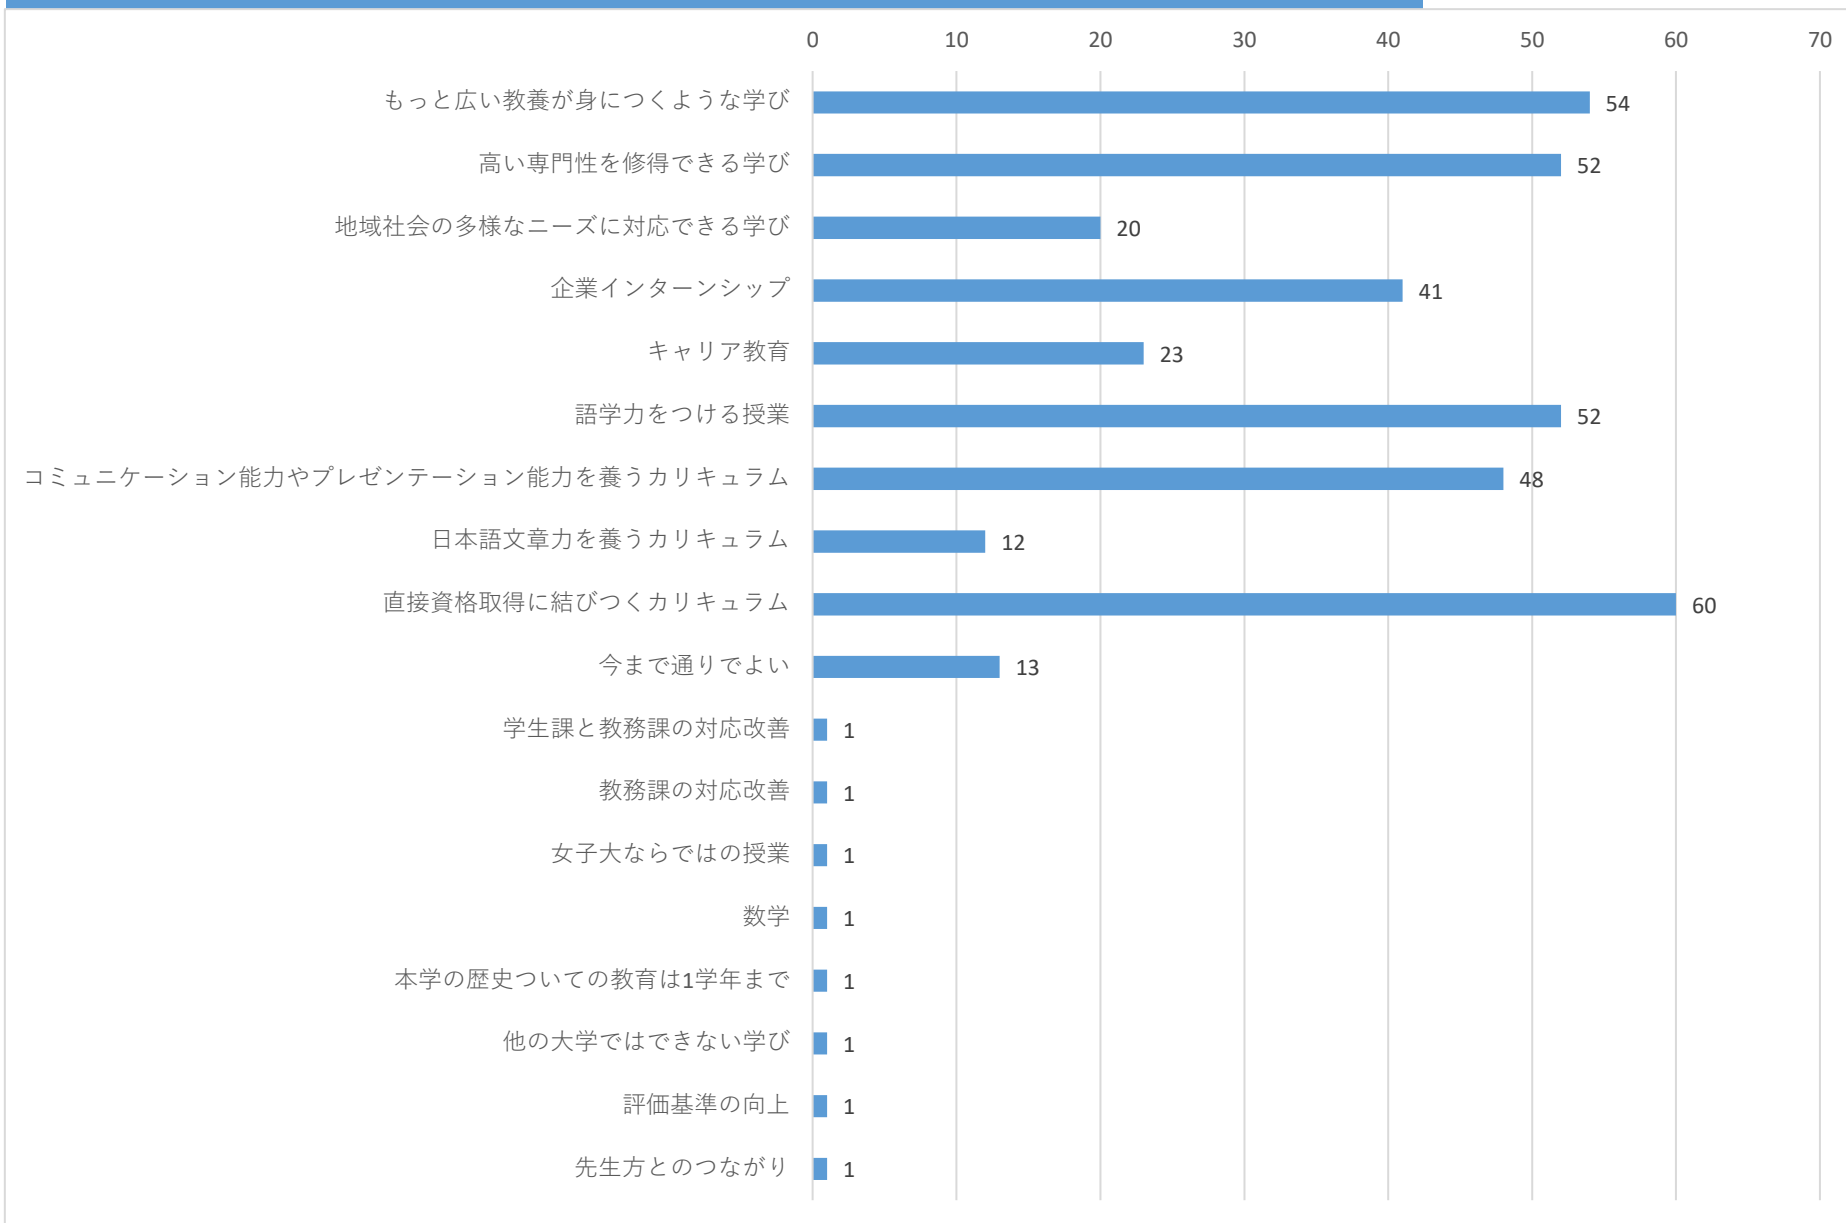

これからの恵泉女学園大学にどのようなことを望みますか。※選択は3つ以内