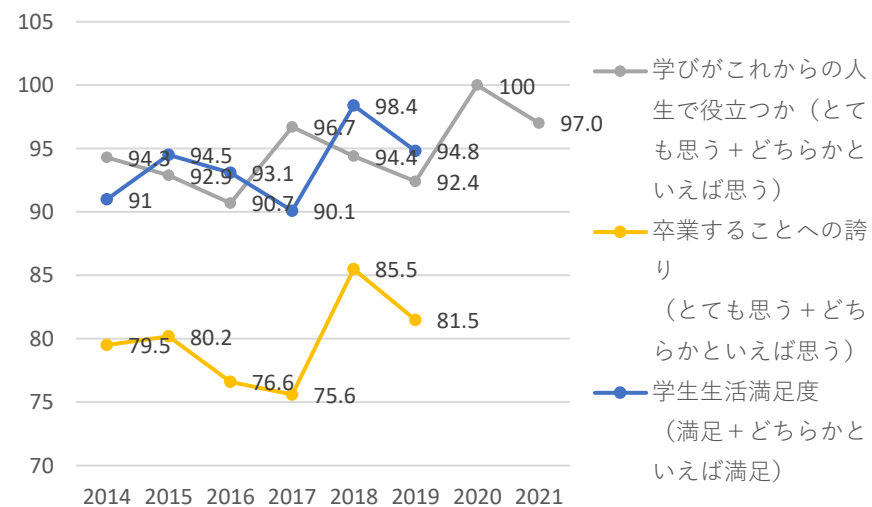

全般的に満足していますか