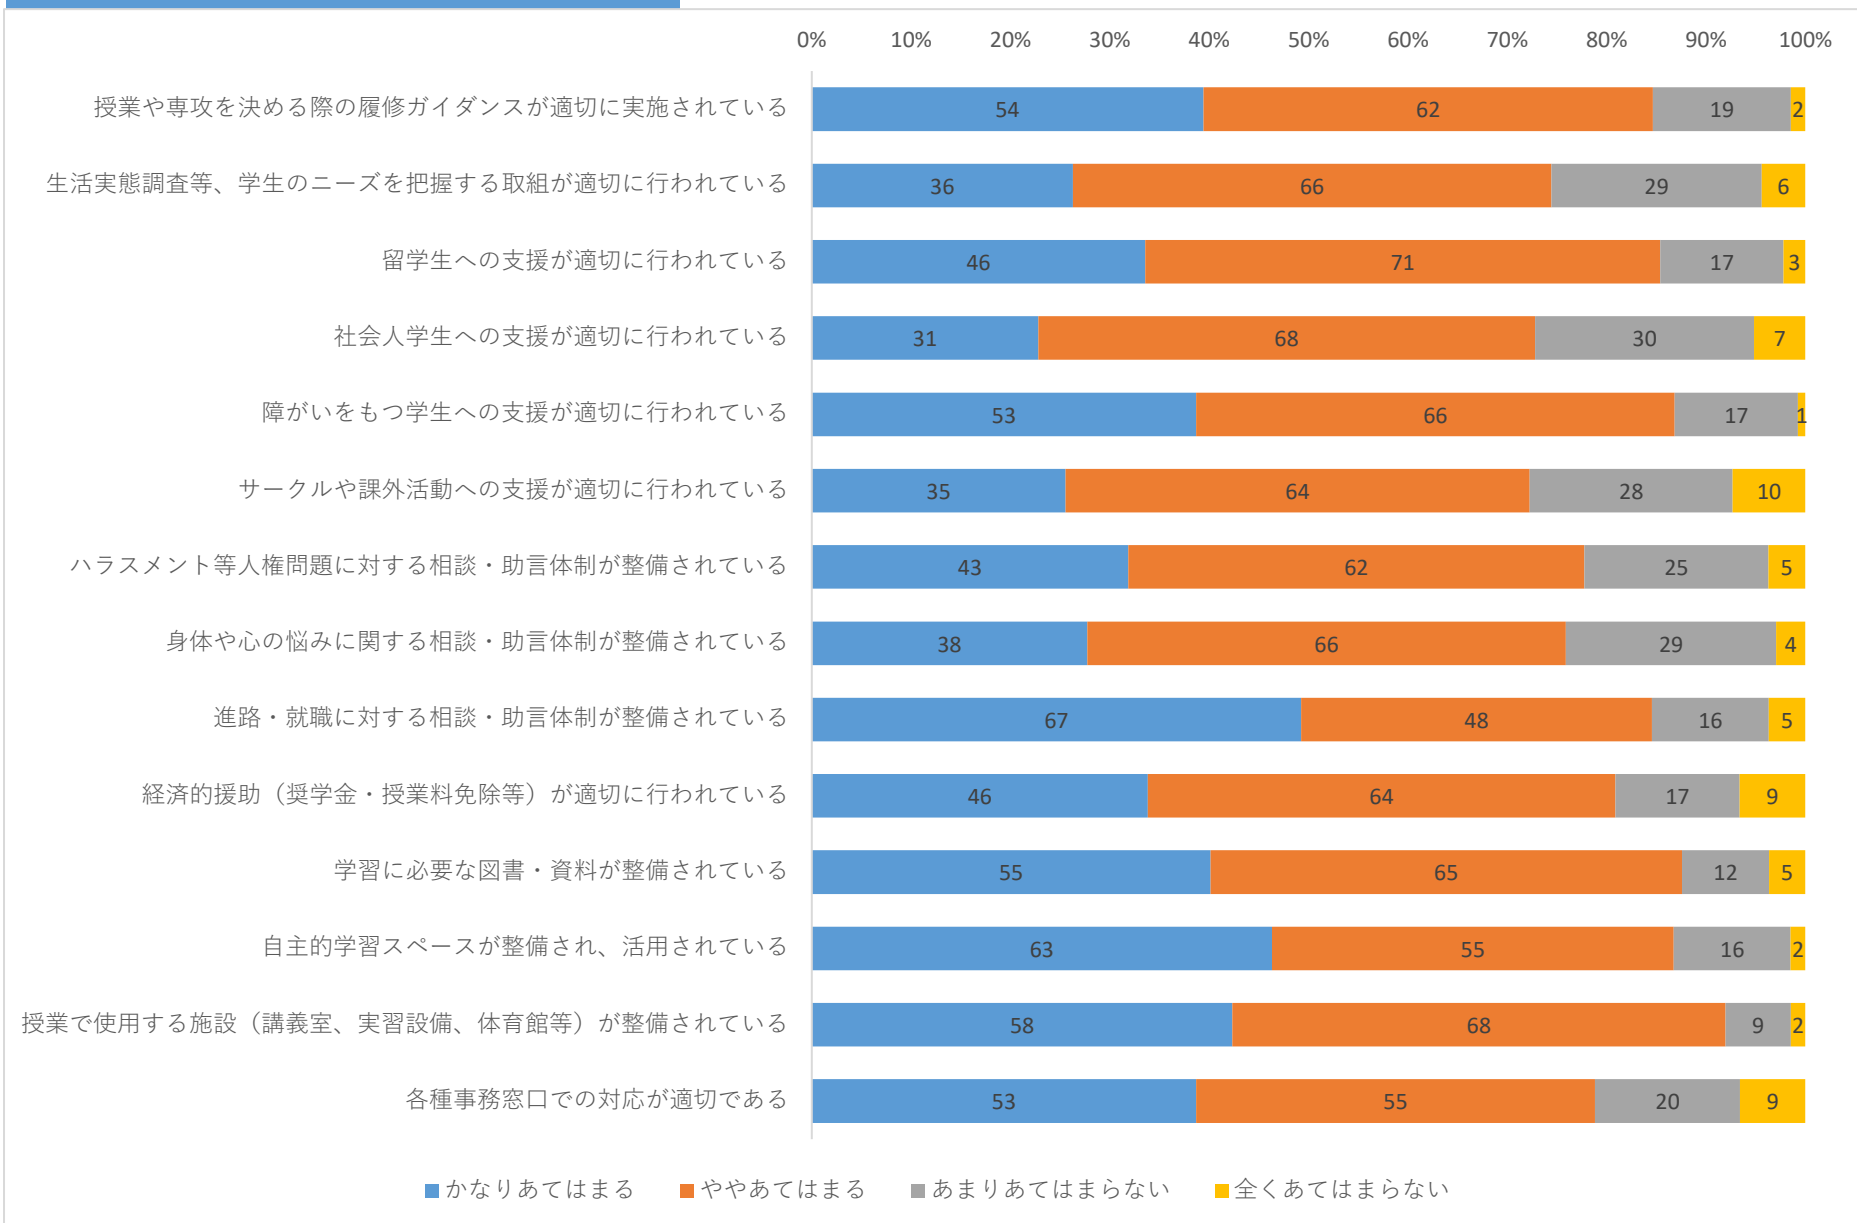

学生支援についてお聞きします。