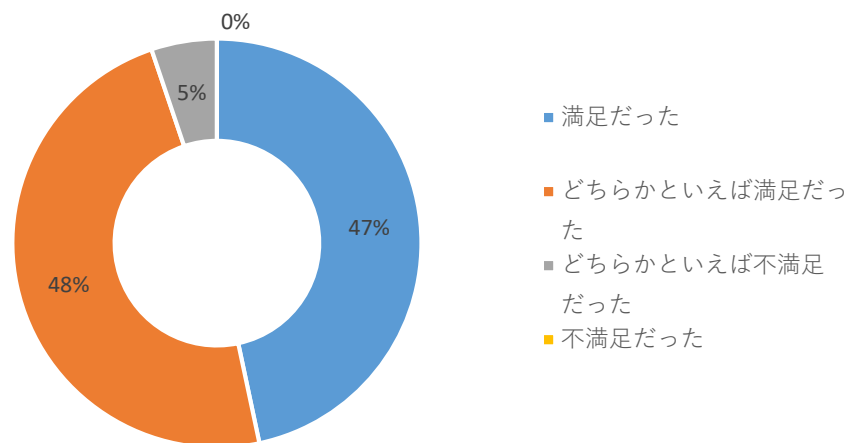

全般的に満足していますか