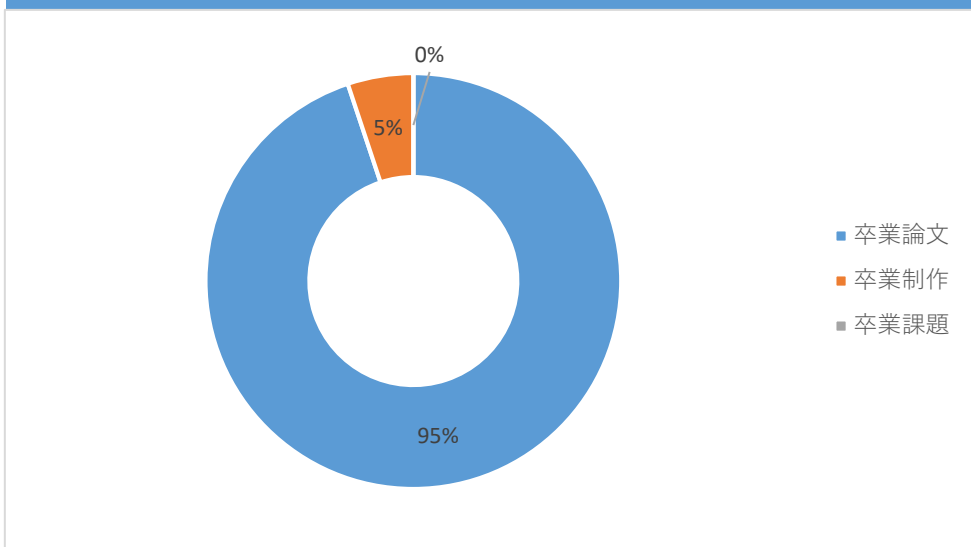

あなたが卒業課題として取り組んだのはどれですか