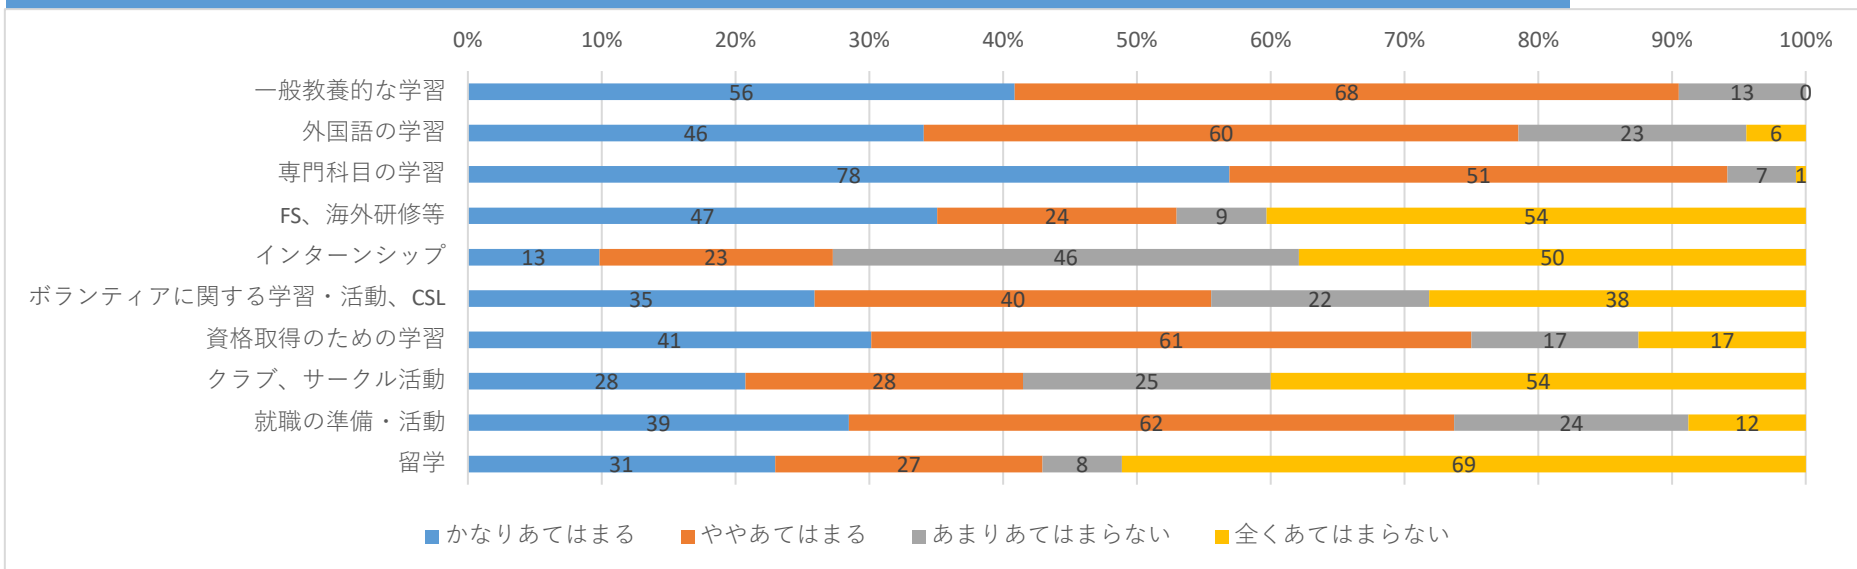

恵泉女学園大学ではあなたは以下の分野についてどの程度積極的に取り組みましたか