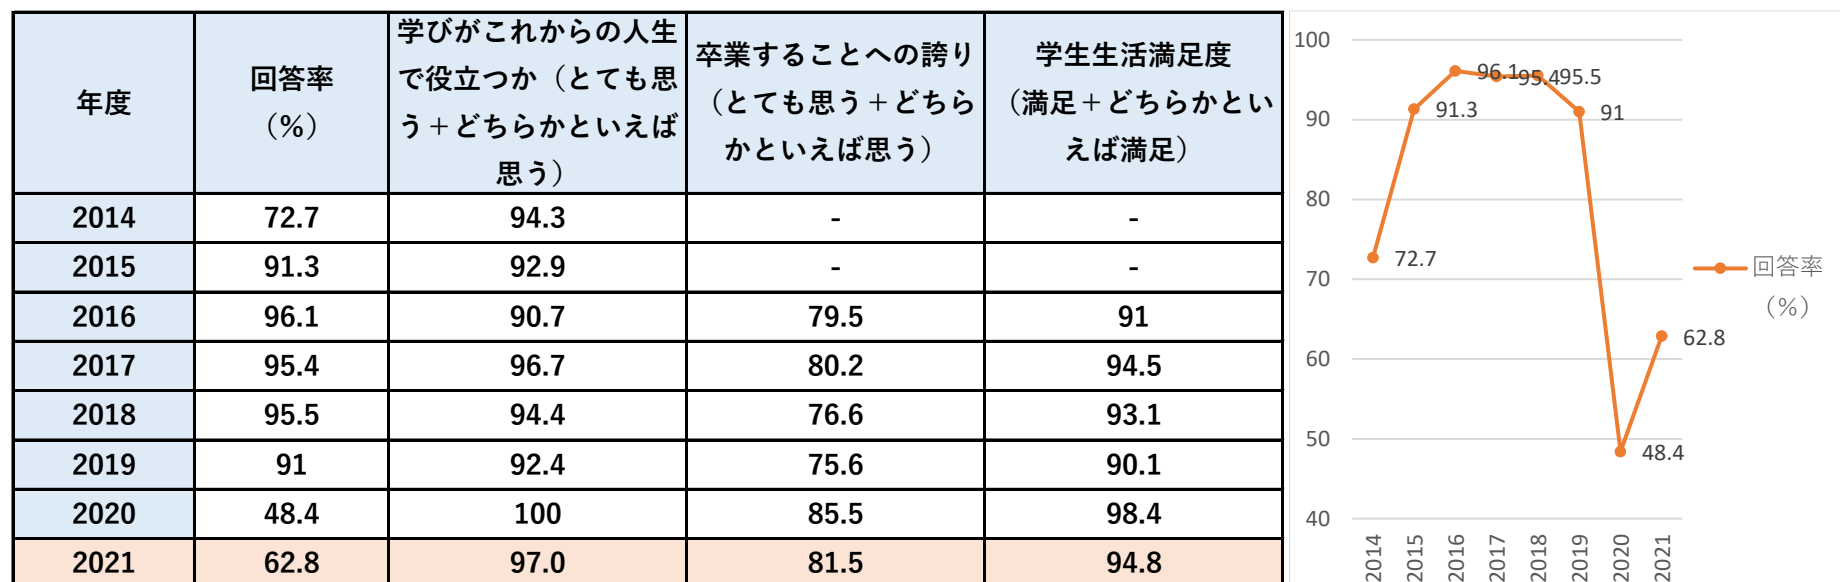

2021年度卒業生アンケート結果（概要）

恵泉女学園大学では卒業決定者に「卒業生アンケート」を実施し、大学のカリキュラム、学生生活支援体制について、満足度・意見・要望等を調査しています。

以下のとおり、2021年度卒業生の結果概要をご報告いたします。

2020年度より紙媒体での調査を廃止、すべてオンライン回答としました。

[例年の傾向]

- ◇ 「学びがこれからの人生で役立つか」の とても思う・どちらかといえば思う の割合は、例年6：4または5：5。
- ◇ 「卒業することへの誇り」の とても思う・どちらかといえば思う の割合は、例年3：7あるいは4：6。
- ◇ 「学生生活満足度」の 満足・どちらかといえば満足 の割合は、例年5：5。