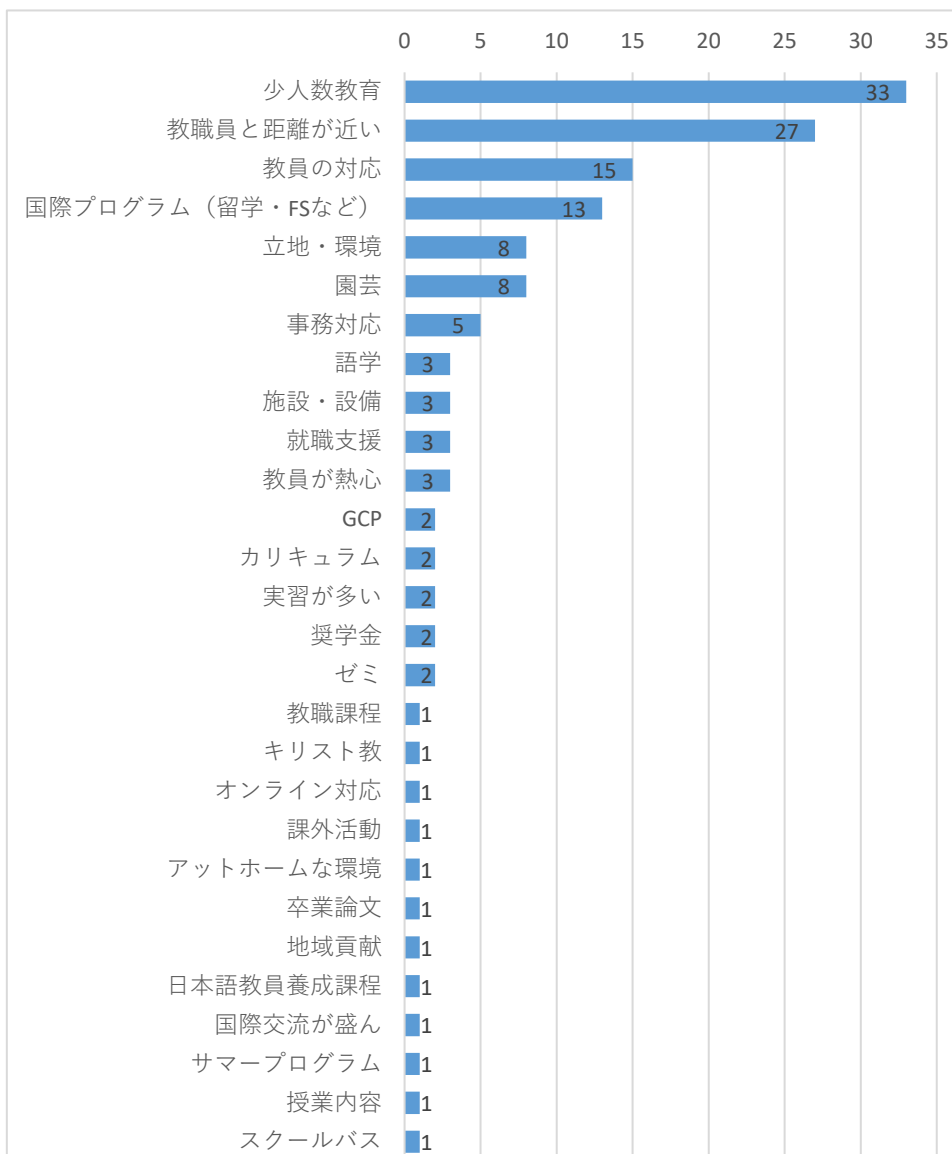

これからの恵泉女学園大学にどのようなことを望みますか。※選択は3つ以内

恵泉女学園大学での大学生活を通して、どのような力が身についたと思いますか①

【基礎的知識・理解・技能（知識と見識）】

【現状を把握し、たくましく解決し続ける力】

【他者と共に歩み、共に生きていける力】

学生支援についてお聞きします。

恵泉女学園大学で学んだことや経験について

これからのあなたの大学生活・人生に役に立つと思いますか。あなたは誇りを感じていますか

全般的に満足していますか

2021年度卒業生アンケート結果（概要）

自由記述欄

本学を卒業するにあたり、良かったと思う点を自由に書いてください。

本学を卒業するにあたり、良くなかったと思う点を自由に書いてください。