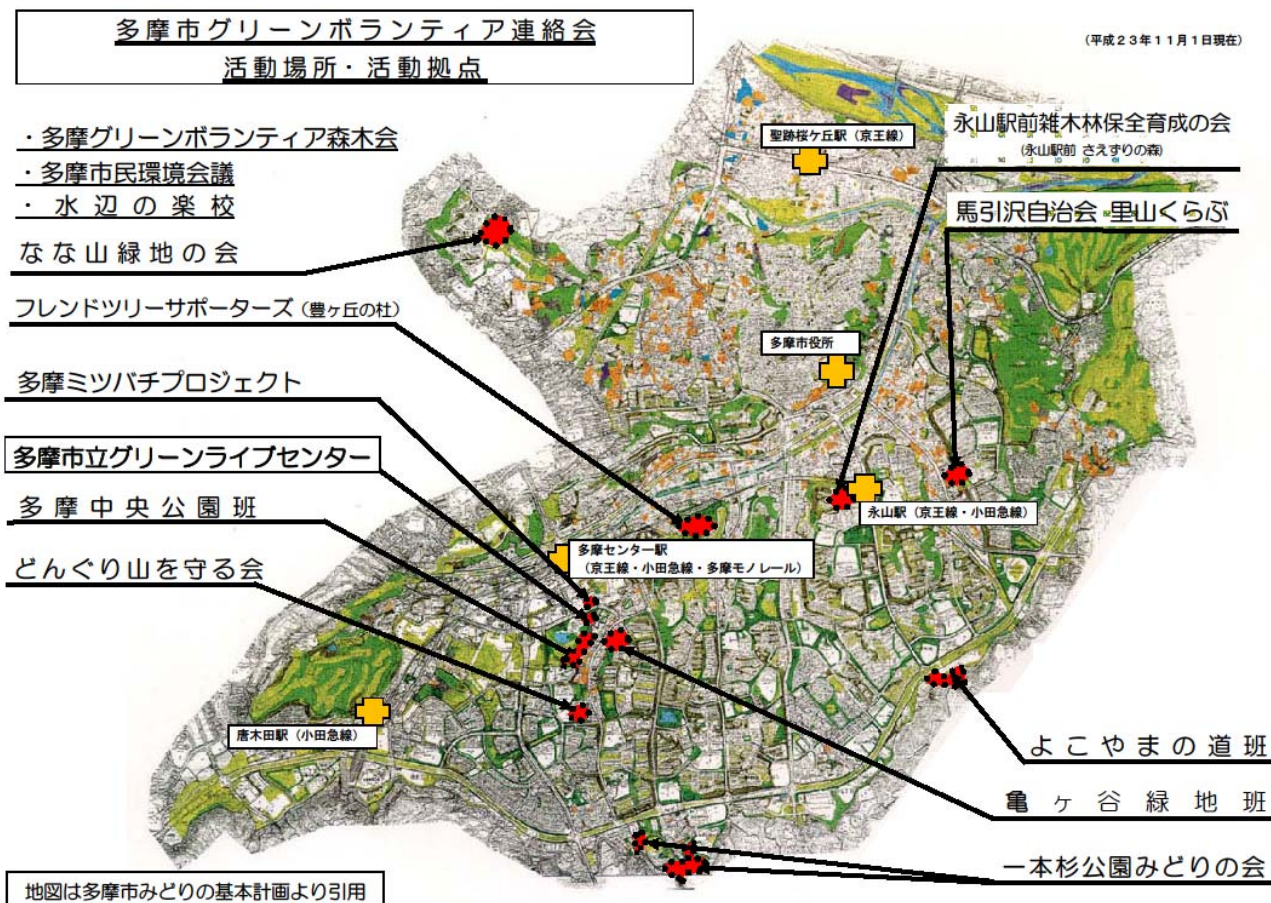

- ② 多摩市立グリーンライブセンターで市民企画の講座・イベントの実施
  市民や市民団体が行う講座、工作教室、自然観察会、イベント等を企画・実施します。
- ③ グリーンボランティア活動のサポートおよび人材育成
  「みずとみどり」に関するボランティアグループの活動をサポートするとともに、グループの結成の支援やボランティアの人材育成を行います。

多摩市グリーンボランティア連絡会【構成 13 団体】

GV連絡会は 多摩グリーンボランティア森木会 (以下、森木会)、森木会 多摩中央公園班、森木会 一本杉公園みどりの会、なな山緑地の会、森木会 よこやまの道班、永山駅前雑木林保全育成の会、馬引沢自治会里山くらぶ、フレンドツリーサポーターズ、森木会 亀ヶ谷緑地班、どんぐり山を守る会、多摩市民環境会議、多摩市水辺の楽校、多摩ミツバチプロジェクト (順不同) の 13 団体で構成されます。

地図は多摩市みどりの基本計画より引用

お知らせ
「多摩市グリーンボランティア通信」は仮称です。
ただいま素敵な名前を募集しています。

多摩市グリーンボランティア通信
発行日：2011 年 12 月 15 日
編集：多摩市グリーンボランティア連絡会 編集委員会
発行責任：多摩市グリーンボランティア連絡会 事務局
〒206-0033 東京都多摩市落合2-35 多摩中央公園
多摩市立グリーンライブセンター内
TEL 042-375-8716 FAX 042-375-0087