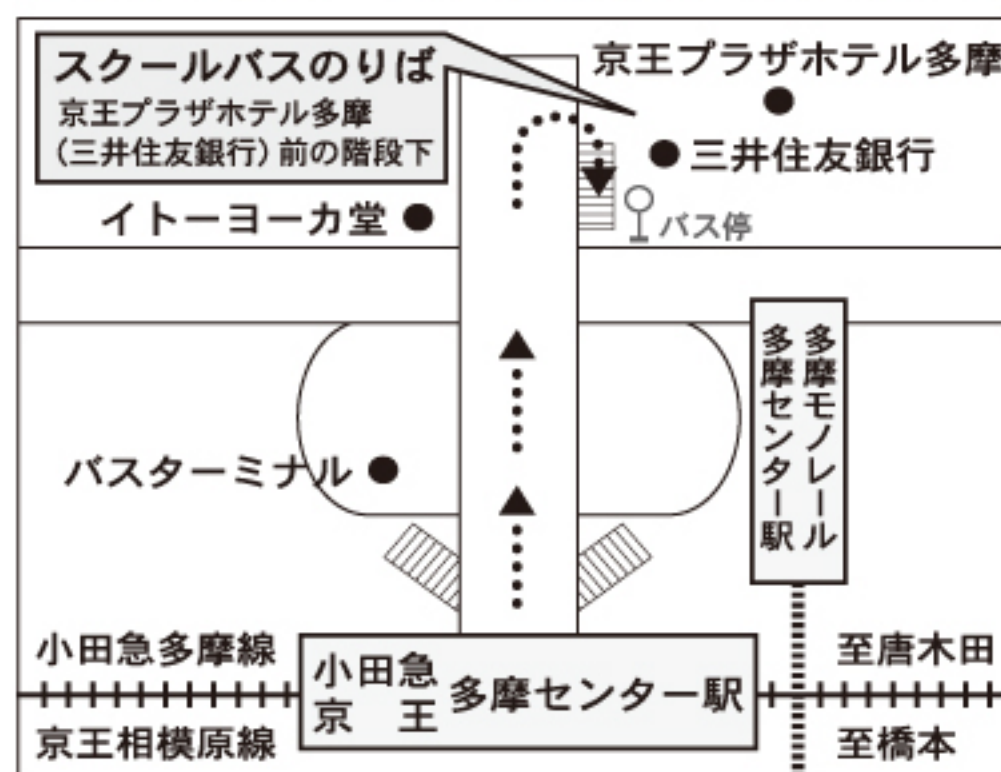

ACCESS

京王線、小田急線、多摩モノレール「多摩センター」駅下車。会場へはスクールバス(約8分)をご利用ください。

■チャペルコンサートスクールバスダイヤ

時	多摩センター発					
13	05	15	25	35	45	55
14	05	15	35			55

※お車での来場はご遠慮ください。

Lunchtime Organ Concert

2012年度
ランチタイム・オルガンコンサート

恵泉女学園大学チャペル
入場無料・申込み不要